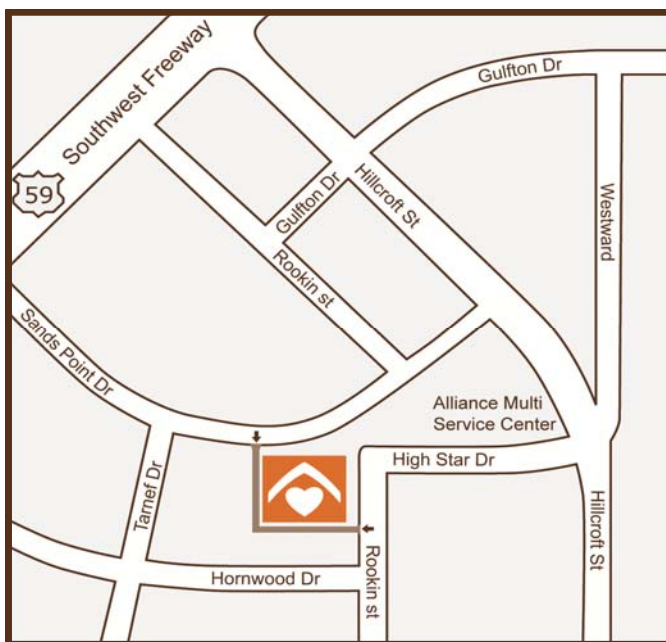

**6500 Rookin St. 77074**

Suite C-101

Between Hwy 59 & Bellaire Blvd

Metro: #9 Gulfton, #163 Fondren Express,  
#47 Hillcroft, #2 Bellaire

**6500 Rookin St. 77074**

Oficina C-101

Entre Hwy 59 & Bellaire Blvd

Metro: #9 Gulfton, #47 Hillcroft,  
#2 Bellaire, #163 Fondren Express